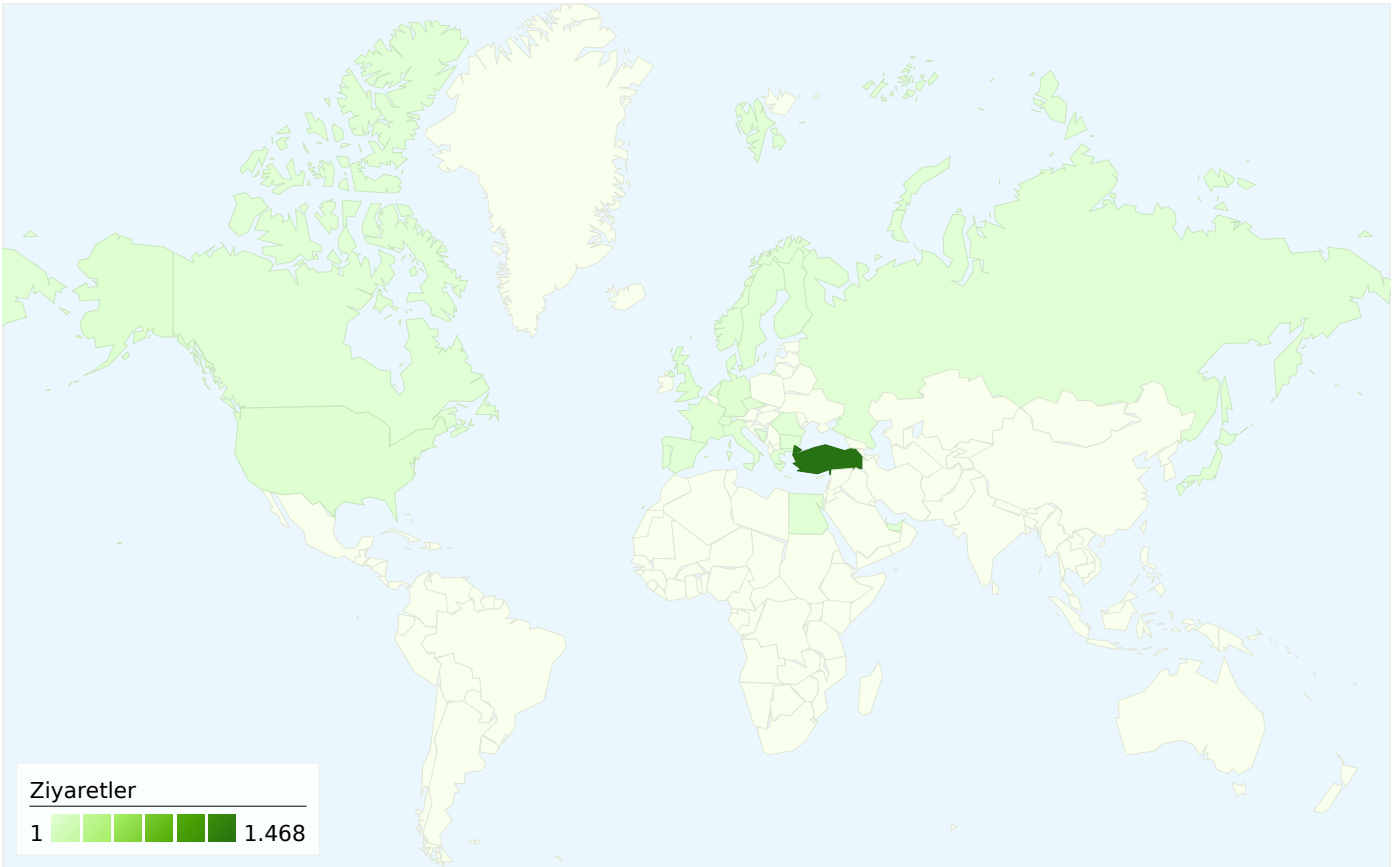

26 ülkeler/bölgeler üzerinden 1.574 ziyaret geldi

Site Kullanımı

Ziyaretler 1.574 Site Toplamında Yüzde: % 100,00	Sayfa/Ziyaret 2,71 Site Ortalaması: 2,71 (% 0,00)	Sitede Geçirilen Ortalama Süre 00:01:51 Site Ortalaması: 00:01:51 (% 0,00)	Yeni Ziyaret Yüzdesi % 64,49 Site Ortalaması: % 64,29 (% 0,30)	Hemen Çıkma Oranı % 56,35 Site Ortalaması: % 56,35 (% 0,00)	
Ülke/Bölge	Ziyaretler	Sayfa/Ziyaret	Sitede Geçirilen Ortalama Süre	Yeni Ziyaret Yüzdesi	Hemen Çıkma Oranı
Turkey	1.468	2,70	00:01:54	% 63,22	% 56,40
United Kingdom	25	2,24	00:00:35	% 68,00	% 72,00
United States	21	2,33	00:00:53	% 85,71	% 42,86
Germany	12	2,75	00:01:12	% 83,33	% 58,33
France	7	2,71	00:01:31	% 71,43	% 57,14
Russia	5	6,40	00:03:37	% 100,00	% 20,00
Bulgaria	5	5,00	00:05:30	% 20,00	% 0,00
(not set)	4	1,00	00:00:00	% 100,00	% 100,00
Switzerland	3	1,33	00:00:37	% 100,00	% 66,67
Bosnia and Herzegovina	3	1,00	00:00:00	% 100,00	% 100,00