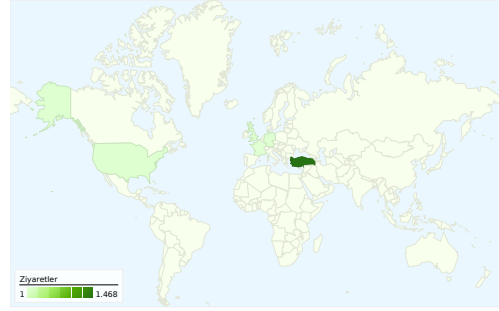

Harita Yerleşimi

Yönlendirme Siteleri

Kaynak	Ziyaretler	Ziyaret yüzdesi
bumed.org.tr	360	% 57,60
facebook.com	43	% 6,88
isteinsan.com.tr	31	% 4,96
193.140.193.75	16	% 2,56
us.mg2.mail.yahoo.com	8	% 1,28