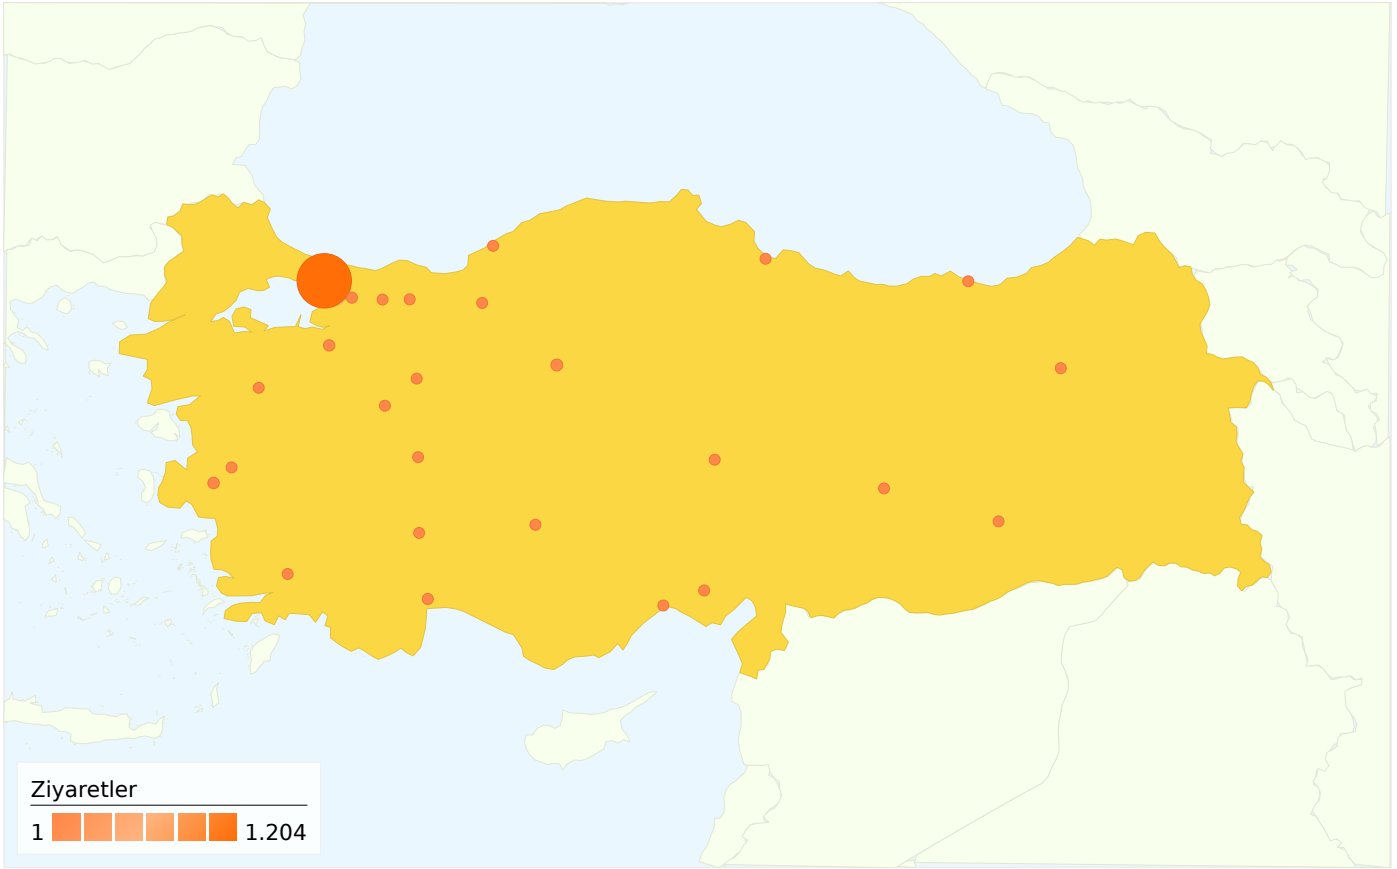

26 ülkeler/bölgeler üzerinden 1.574 ziyaret geldi

Site Kullanımı

Ziyaretler 1.574 Site Toplamında Yüzde: % 100,00	Sayfa/Ziyaret 2,71 Site Ortalaması: 2,71 (% 0,00)	Sitede Geçirilen Ortalama Süre 00:01:51 Site Ortalaması: 00:01:51 (% 0,00)	Yeni Ziyaret Yüzdesi % 64,49 Site Ortalaması: % 64,29 (% 0,30)	Hemen Çıkma Oranı % 56,35 Site Ortalaması: % 56,35 (% 0,00)	
Ülke/Bölge	Ziyaretler	Sayfa/Ziyaret	Sitede Geçirilen Ortalama Süre	Yeni Ziyaret Yüzdesi	Hemen Çıkma Oranı
Turkey	1.468	2,70	00:01:54	% 63,22	% 56,40
United Kingdom	25	2,24	00:00:35	% 68,00	% 72,00
United States	21	2,33	00:00:53	% 85,71	% 42,86
Germany	12	2,75	00:01:12	% 83,33	% 58,33
France	7	2,71	00:01:31	% 71,43	% 57,14
Russia	5	6,40	00:03:37	% 100,00	% 20,00
Bulgaria	5	5,00	00:05:30	% 20,00	% 0,00
(not set)	4	1,00	00:00:00	% 100,00	% 100,00
Switzerland	3	1,33	00:00:37	% 100,00	% 66,67
Bosnia and Herzegovina	3	1,00	00:00:00	% 100,00	% 100,00